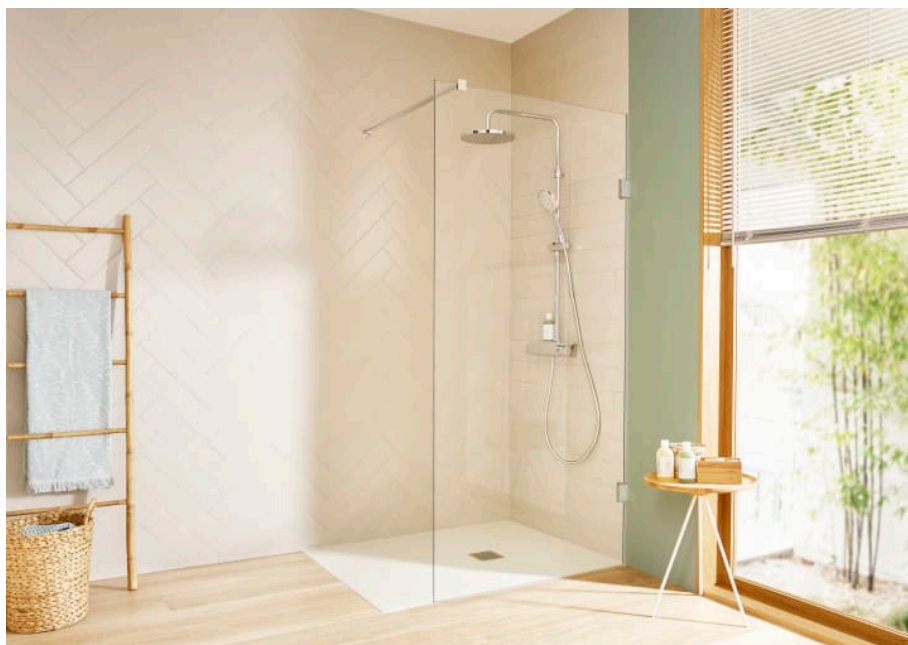

TERRAN

Plato de ducha extraplano de STONEX® con marco

MEDIDAS

Longitud	1200 mm
Anchura	900 mm
Altura	38 mm

COLORES Y ACABADOS

PVPR (IVA INCLUIDO)

544,50 €

DIBUJOS TÉCNICOS

Publication Status

Tipo de fondo antideslizante: Integrado

Tipo de instalación: Empotrado / Nicho

Fondo antideslizante

Terran

Platos de ducha fabricados en STONEX®, un material resistente y de larga duración, con la posibilidad de corte a medida. El acabado texturizado le confiere al plato una acentuada propiedad antideslizante.