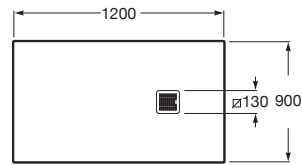

Fondo antideslizante