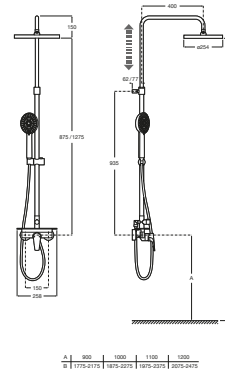

EVEN

Columna de ducha monomando con repisa

PVPR (IVA INCLUIDO)

637,67 €

DIBUJOS TÉCNICOS

CARACTERÍSTICAS

Columna de ducha, mezclador monomando, con repisa, ducha de mano, flexible de 2m y soporte articulado regulable en altura.

Acabado: Cromado

Enlaces de alimentación flexibles incluidos

Lugar de instalación: Ducha

Posición del tirador: Superior

Publication Status

Tipo de instalación: Mural

Evershine

SoftTurn®

INCLUYE

Rociador de pared o techo orientable de ABS cromado. No incluye kit soporte a pared / techo

5B2250C00

Repisa adaptable

5B4961TP0

Ducha de mano con 3 funciones

5B1B03C00

Flexible PVC satinado anti-torsión universal de 1,75 m